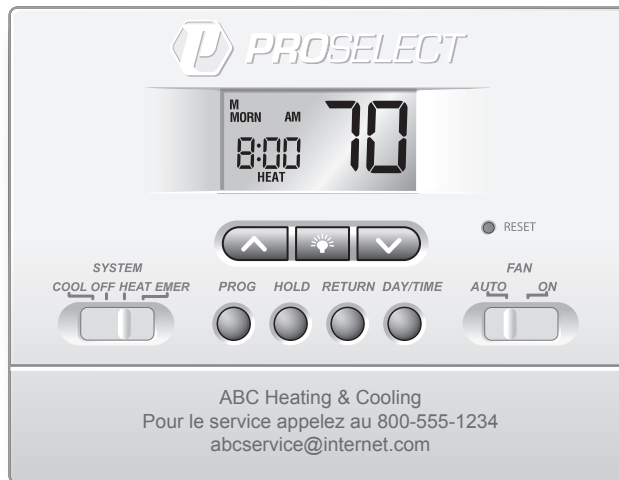

Les entrepreneurs participants peuvent marquer de façon permanente au laser jusqu'à 3 lignes (30 caractères par ligne) sur la porte de la batterie du thermostat.

D'autres programmes concurrentiels exigent que vous fassiez l'achat d'inventaires énormes de leurs produits pour participer - pas le nôtre. Avec PROSELECT, il n'y a aucune exigence de commande minimum pour recevoir vos portes marquées au laser gratuites.