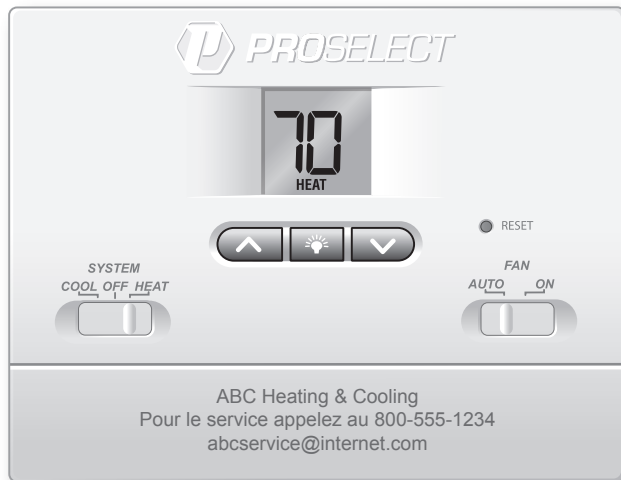

Stratégie de marque simplifiée pour les entrepreneurs - C'est GRATUIT!

PSTS11NP

Faire de la publicité pour les services de votre entreprise n'a jamais été aussi facile et rapide grâce à PROSELECT, sans frais initiaux ou frais de stratégie de marque séparés. En d'autres mots, c'est GRATUIT!

Les entrepreneurs participants peuvent marquer de façon permanente au laser jusqu'à 3 lignes (30 caractères par ligne) sur la porte de la batterie du thermostat.

D'autres programmes concurrentiels exigent que vous fassiez l'achat d'inventaires énormes de leurs produits pour participer - pas le nôtre. Avec PROSELECT, il n'y a aucune exigence de commande minimum pour recevoir vos portes marquées au laser gratuites.