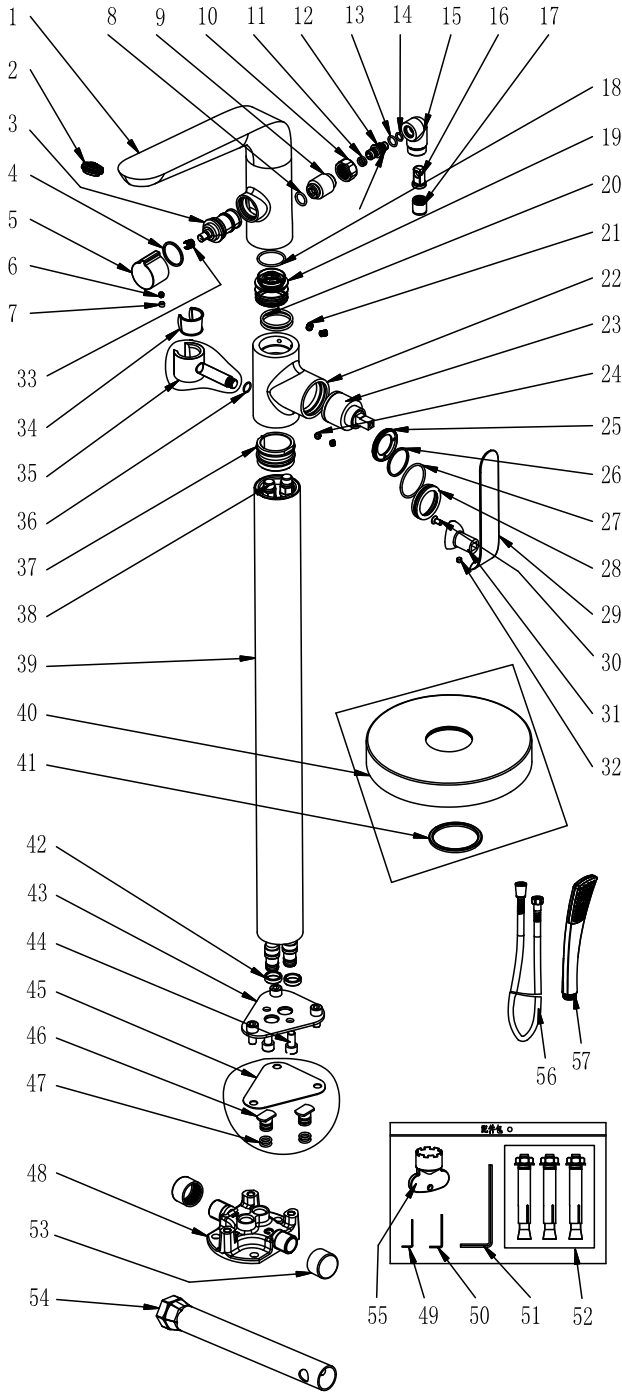

Parts Breakdown/Liste de pièces FRYTEFSCP / FRYTEFSWH

FREDERICK
YORK

Beauty that flows

TESLIN Single Handle Freestanding Tub Filler Robinet de Remplissage Monocommande sur Pied

No.	Part Name <i>Nom de la pièce</i>	No.	Part Name <i>Nom de la pièce</i>
1	Spout Bec	30	Screw Vix
2	Aerator Aérateur Part# OWN80M24023NP0	31	Handle Cover Couvercle de poignée
3	Diverter Dérivateur Part# OWNK20004CRTT0	32	Screw Vix
4	Wearing Ring Anneau de port	33	Valve Soupape
5	Handle Poignée	34	Handle Adaptor Adaptateur de poignée
6	Screw Vix	35	Shower Holder Porte-douche
7	Index Index	36	O-Ring Anneau en O
8	O-Ring Anneau en O	37	Body Connector Connecteur de corps
9	Connector Connecteur	38	Inlet Pipe Tuyau d'admission
10	Connector Nut Connecteur Nut	39	Straight Tube Tube droit
11	O-Ring Anneau en O	40	Plate Assiette
12	Connector Connecteur	41	O-Ring Anneau en O
13	O-Ring Anneau en O	42	Nut Écrou
14	O-Ring Anneau en O	43	Connect Plate Connectez la plaque
15	Shower Hose Connector Connecteur de tuyau de douche	44	Screw Vix
16	Hose Connector Core Noyau de connecteur de tuyau	45	Fixed Plate Plaque fixe
17	Check Valve Clapet anti-retour	46	Plug Prise de courant
18	O-Ring Anneau en O	47	O-Ring Anneau en O
19	Spout Connector Connecteur de bec	48	Fixed Seat Siège fixe
20	O-Ring Anneau en O	49	Hex Key Clé hexagonale
21	Screw Vix	50	Hex Key Clé hexagonale
22	Body Corps	51	Hex Key Clé hexagonale
23	Cartridge Cartouche Part# OWNJ10350MZ00	52	Screw Vix
24	Screw Vix	53	Sleeve Manche
25	Lock Nut Écrou de blocage	54	Socket Wrench Clé à douille
26	Wearing Ring Anneau de port	55	Aerator Wrench Clé de serrage de l'aérateur
27	O-Ring Anneau en O	56	Shower Hose Tuyau de douche
28	Cartridge Cover Couvercle de la cartouche	57	Hand Shower Douche à main
29	Handle Poignée		