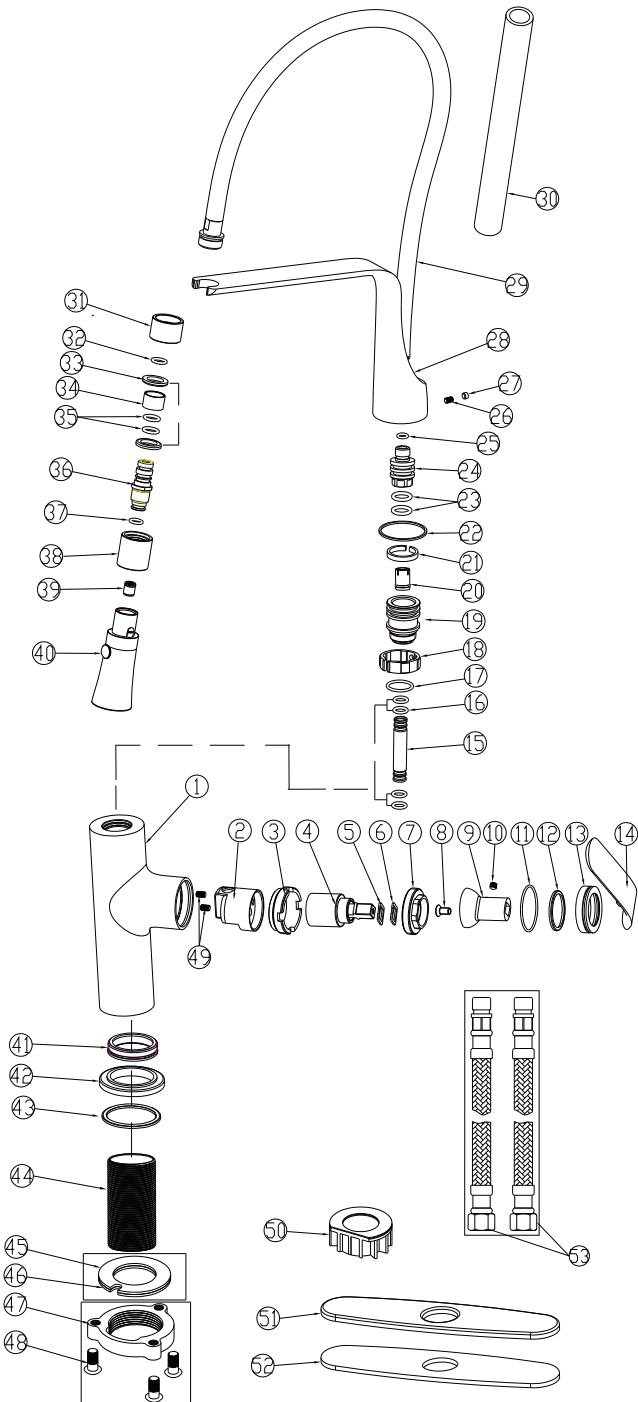

Parts Breakdown/Liste de pièces FRYSA03WH

FREDERICK
YORK

Beauty that flows

SALISH

Single Handle Pull-down Kitchen Faucet

Robinet de Cuisine Monocommande à Bec Rétractable

No.	Part Name <i>Nom de la pièce</i>	No.	Part Name <i>Nom de la pièce</i>
1	Body Corps	28	Shower Holder Porte-douche
2	Cartridge base Base de la cartouche	29	Shower Hose Tuyau de douche
3	Fixed sleeve Gaine de protection fixe	30	Hose Boyau
4	Cartridge Cartouche Part# FRYJ10250MZ00WTY	31	Connector sleeve Gaine de protection du raccord
5	Washer Rondelle	32	O-Ring Anneau en O
6	Washer Rondelle	33	Wearing Ring Anneau de port
7	Cartridge Lock Nut Écrou de blocage de la cartouche	34	Wearing sleeve Manchon d'usure
8	Screw Vis	35	O-Ring Anneau en O
9	Handle cap Couverture de poignée	36	Shower connector Raccord de douche
10	Screw Vis	37	O-Ring Anneau en O
11	O-Ring Anneau en O	38	Shower Sleeve Douille de douche
12	Washer Rondelle	39	Valve Soupape
13	Cap Capuchon	40	Shower Douche
14	Handle Poignée	41	Connector Connecteur
15	Connector hose Tuyau de raccordement	42	Base Base
16	O-Ring Anneau en O	43	Washer Rondelle
17	O-Ring Anneau en O	44	Threaded Sleeve Manchon fileté
18	Cut rubber ring Anneau en caoutchouc coupé	45	Rubber Washer Rondelle en caoutchouc
19	Connector Connecteur	46	Clamp Clampe
20	Valve Soupape	47	Nut Écrou
21	Metal washer Rondelle en métal	48	Screw Vis
22	Washer Rondelle	49	Screw Vis
23	O-Ring Anneau en O	50	Base Base
24	Connector Connecteur	51	Plate Assiette
25	O-Ring Anneau en O	52	Washer Rondelle
26	Screw Vis	53	Flexible Hose Boyau flexible
27	Index Index		