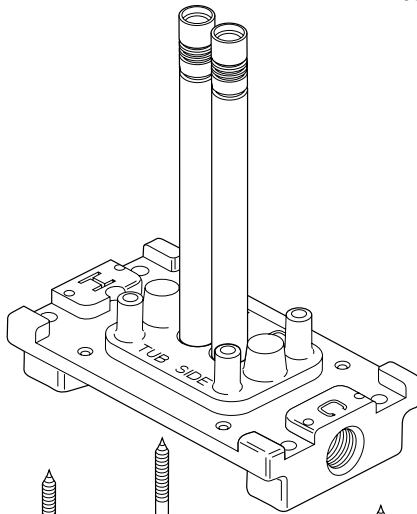

Model / Model / Modèle R4700-FLWS

RP74816
 Test Plugs
 Tapones de prueba
 Bouchons d'essai

RP74812
 O-Rings
 Anillos "O"
 Joints toriques

RP50366
 Stops
 Topes
 Robinets d'arrêt