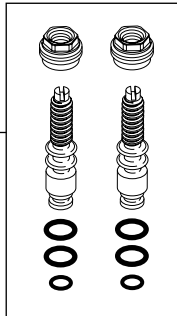

Model / Model / Modèle R4700-FLWS

RP74816
 Test Plugs
 Tapones de prueba
 Bouchons d'essai

RP74812
 O-Rings
 Anillos "O"
 Joints toriques

RP50366
 Stops
 Topes
 Robinets d'arrêt